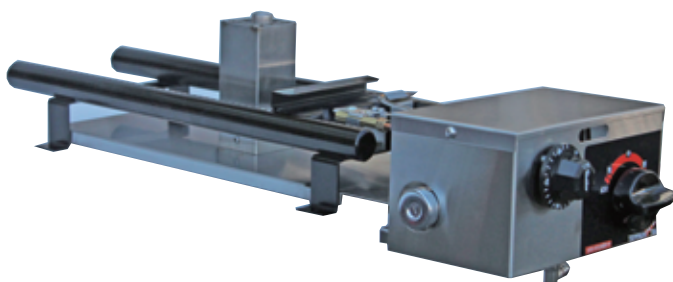

温度調節付バーナー

連続スパーク式自動点火（単2乾電池使用）
三段切り替え・立消え防止機能付

従来のバーナーと交換するだけでOK

型式	対応ユニット	消費量	バーナー価格
DE-A	PA・GA	3.27kw/h	¥63,000
DE-S	PS・GS	5.81kw/h	¥64,000
DE-M	PM・GM	6.84kw/h	¥66,000
DE-L	PL・GL	8.01kw/h	¥76,000

※PO/GOユニットは対応出来ません

ガス接続口はLPG,13Aとも9mm径です。受注後2~3週間頂きます。

SHARK
ピタット
SHARK
たこドル
SHARK
テーブルユニット
SHARK
厨太くん
お好み鍋物テーブル
たこ焼きたい焼き
グリドルギョウザ
炭火焼やきとり
おでん鍋
うどん釜蒸し器
鍋物バーナー