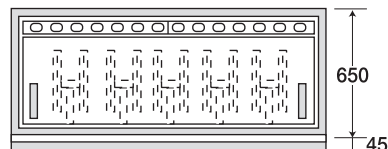

## ピタット・グリドル X

鉄板12mm厚・縦型Hバーナー

ヘアライン仕上げ

写真はPGX-1200です。

客席側からは斜めになっていて排気カバーが見えにくい。

PGX-900

PGX-1600

PGX-1200

⑨ ハンバーグ専門店の方はご購入前にご相談下さい。

型 式	外 寸	鉄板寸法	ゴミ缶	接続口	ガス消費量	価格 (円)
PGX- 900	900×650×800	836×536×12	1ヶ所	1ヶ所	11.86kw/h	400,000
PGX-1200	1200×650×800	1135×536×12	2ヶ所	1ヶ所	15.80kw/h	480,000
PGX-1600	1600×650×800	1535×536×12	2ヶ所	1ヶ所	19.76kw/h	600,000