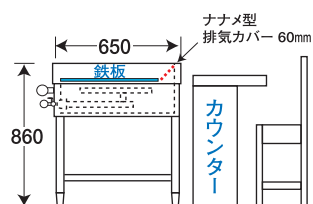

## ピタット・グリドル X

鉄板12mm厚・縦型Hバーナー

ヘアライン仕上げ

写真はPGX-1200です。

客席側からは斜めになっていて排気カバーが見えにくい。

PGX-900

PGX-1600

PGX-1200

⑨ ハンバーグ専門店の方はご購入前にご相談下さい。

型 式	外 寸	鉄板寸法	ゴミ缶	接続口	ガス消費量	価格 (円)
PGX- 900	900×650×800	836×536×12	1ヶ所	1ヶ所	11.86kw/h	400,000
PGX-1200	1200×650×800	1135×536×12	2ヶ所	1ヶ所	15.80kw/h	480,000
PGX-1600	1600×650×800	1535×536×12	2ヶ所	1ヶ所	19.76kw/h	600,000

## ピタット・たこ焼 X

鉄鑄・銅製たこ鍋 / 縦型Hバーナー

写真はPTX-1200です。

写真はPDX-1200です。

PTX-323

PDX-284

鑄物たこ鍋 (32穴) φ42mm、深さ24mm

銅製たこ鍋 (28穴) φ45mm、深さ22mm

型 式	外 寸	接続口	ガス消費量	価格 (円)		
PTX-323	32穴 鑄物たこ鍋	3枚	900×650×800	1ヶ所	13.95kw/h	420,000
PTX-324	32穴 鑄物たこ鍋	4枚	1200×650×800	1ヶ所	18.60kw/h	500,000
PDX-283	28穴 銅製たこ鍋	3枚	900×650×800	1ヶ所	13.95kw/h	498,000
PDX-284	28穴 銅製たこ鍋	4枚	1200×650×800	1ヶ所	18.60kw/h	604,000