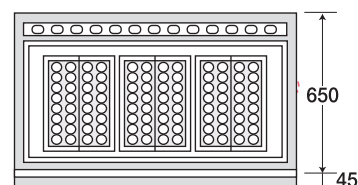

⑨ ハンバーグ専門店の方はご購入前にご相談下さい。

型 式	外 寸	鉄板寸法	ゴミ缶	接続口	ガス消費量	価格 (円)
PGX- 900	900×650×800	836×536×12	1ヶ所	1ヶ所	11.86kw/h	400,000
PGX-1200	1200×650×800	1135×536×12	2ヶ所	1ヶ所	15.80kw/h	480,000
PGX-1600	1600×650×800	1535×536×12	2ヶ所	1ヶ所	19.76kw/h	600,000

## ピタット・たこ焼 X

鉄鑄・銅製たこ鍋 / 縦型Hバーナー

写真はPTX-1200です。

写真はPDX-1200です。

PTX-323

PDX-284

鑄物たこ鍋 (32穴) φ42mm、深さ24mm

銅製たこ鍋 (28穴) φ45mm、深さ22mm

型 式	外 寸	接続口	ガス消費量	価格 (円)		
PTX-323	32穴 鑄物たこ鍋	3枚	900×650×800	1ヶ所	13.95kw/h	420,000
PTX-324	32穴 鑄物たこ鍋	4枚	1200×650×800	1ヶ所	18.60kw/h	500,000
PDX-283	28穴 銅製たこ鍋	3枚	900×650×800	1ヶ所	13.95kw/h	498,000
PDX-284	28穴 銅製たこ鍋	4枚	1200×650×800	1ヶ所	18.60kw/h	604,000